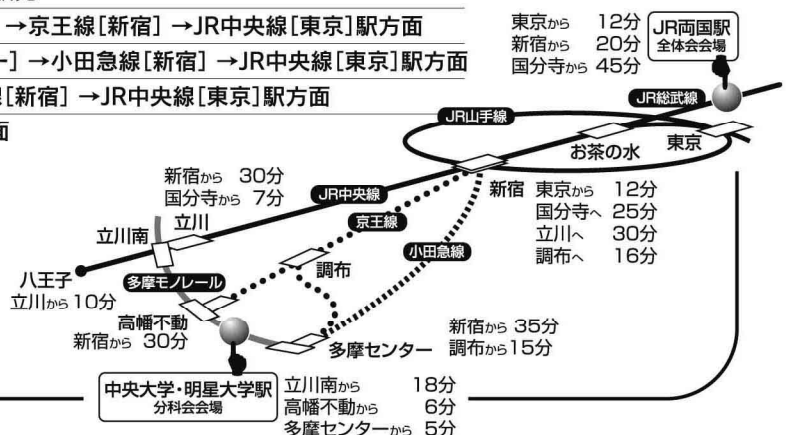

ようこそ!

全国学童保育研究集会にご参加いただきありがとうございます

中央大学・明星大学分科会会場マップ

●お願い&お知らせ お借りしている施設です。きれいに使いましょう。
 ゴミ箱は設置いたしません。各自お持ち帰りください。お弁当のゴミは業者が回収いたしますので、
 昼食時間内に指定の場所にお出してください。指定の場所以外での喫煙はご遠慮ください。

●交通アクセス (多摩モノレール、JR、京王線、小田急線は Suica・PASMO のご利用が便利です)

- ★初日帰り ■ JR総武線[両国]駅発 → JR中央線[お茶の水] → JR中央線[立川]駅方面
- ★2日め行き
 - [立川南]駅発 多摩センター行き 7:09 19 29 39 49 59, 8:09 19 29 39 49 56(臨) 59, 9:09
 - [多摩センター]駅発 上北台(立川方面)行き 7:27 37 47 57, 8:07 17 27 37 47 57, 9:07 17 23(臨) 27
- ★2日め帰り
 - 大変混雑が予想されます。臨時便を運行しておりますが、分散のために①②③の順番の利用にご協力下さい。
 - 多摩モノレール[中央大学・明星大学]駅発→
 - ①[多摩センター] → 京王線[多摩センター] → 京王線[新宿] → JR中央線[東京]駅方面
 - 小田急線[多摩センター] → 小田急線[新宿] → JR中央線[東京]駅方面
 - ②[高幡不動] → 京王線[高幡不動] → 京王線[新宿] → JR中央線[東京]駅方面
 - ③[立川南] → JR中央線[立川]・[東京]駅方面

[中央大学・明星大学]駅発 多摩センター行き	15:59(臨)、16:06 09(臨) 16 19(臨) 26 36 46 56
	上北台行き(立川方面)
	15:52、16:12 18(臨) 22 28(臨) 32 38(臨) 42 52

東京全国研オープニング歓迎ソング『勇気100%』『虹』をステージでいっしょに歌おう!
参加できる子どもたち大募集! 詳細は、東京都学童保育連絡協議会ホームページをご覧ください