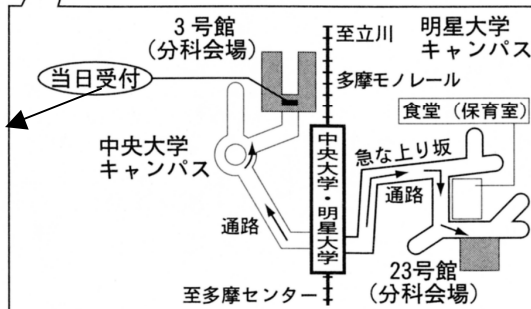

東京都学童保育連絡協議会 東京都豊島区南大塚 3-37-10 Tel 03-5951-2789 Fax 03-5951-2790

分科会会場下見

日 時：2007年9月8日(土)

集合時間と場所：9時45分に多摩モノレール「中央大学・明星大学」駅改札
下見会場：明星大学23号館及び食堂10時から / 中央大学3号館11時から

下見終了後は、中央大学食堂にて事務局会議を行います。

●分科会会場への交通●

- 多摩モノレール「中央大学・明星大学」駅下車、徒歩3分~7分
- 中央大学・明星大学駅まで、JR東京駅から60分、JR新宿駅から48分、立川南駅から16分。
- 多摩モノレールは10分に1本の間隔で運行。
- JR東京駅やJR新宿駅からは、中央線(特別快速か快速)高尾行に乗って立川駅下車。徒歩3分で多摩モノレールに乗り換え。多摩モノレール「立川南」駅より「多摩センター」行きに乗って7駅目。