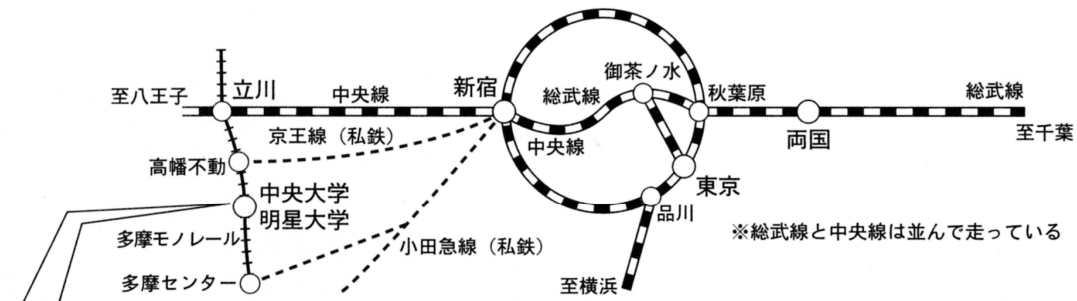

東京都学童保育連絡協議会 東京都豊島区南大塚 3-37-10 Tel 03-5951-2789 Fax 03-5951-2790

分科会会場下見

日 時：2007年9月8日(土)

集合時間と場所：9時45分に多摩モノレール「中央大学・明星大学」駅改札
下見会場：明星大学23号館及び食堂10時から / 中央大学3号館11時から

下見終了後は、中央大学食堂にて事務局会議を行います。

●分科会会場への交通●

- 多摩モノレール「中央大学・明星大学」駅下車、徒歩3分~7分
- 中央大学・明星大学駅まで、JR東京駅から60分、JR新宿駅から48分、立川南駅から16分。
- 多摩モノレールは10分に1本の間隔で運行。
- JR東京駅やJR新宿駅からは、中央線(特別快速か快速)高尾行に乗って立川駅下車。徒歩3分で多摩モノレールに乗り換え。多摩モノレール「立川南」駅より「多摩センター」行きに乗って7駅目。