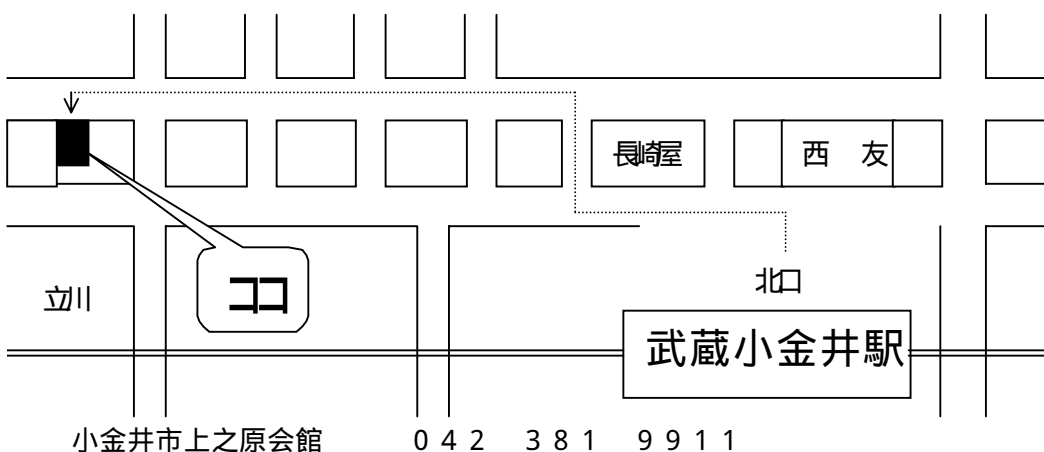

## 第 1 回運営委員会を以下開催いたします！

**日時:** 7 月 2 8 日 ( 日 ) 1 3 : 3 0 ~

**場所:** 小金井市上之原会館 2 F 和室 1

**議題:** ( 1 ) 東京都への要望について

( 2 ) 今年度の活動計画について

( 3 ) 「日本の学童ほいく」誌について

( 4 ) その他

小金井市上之原会館